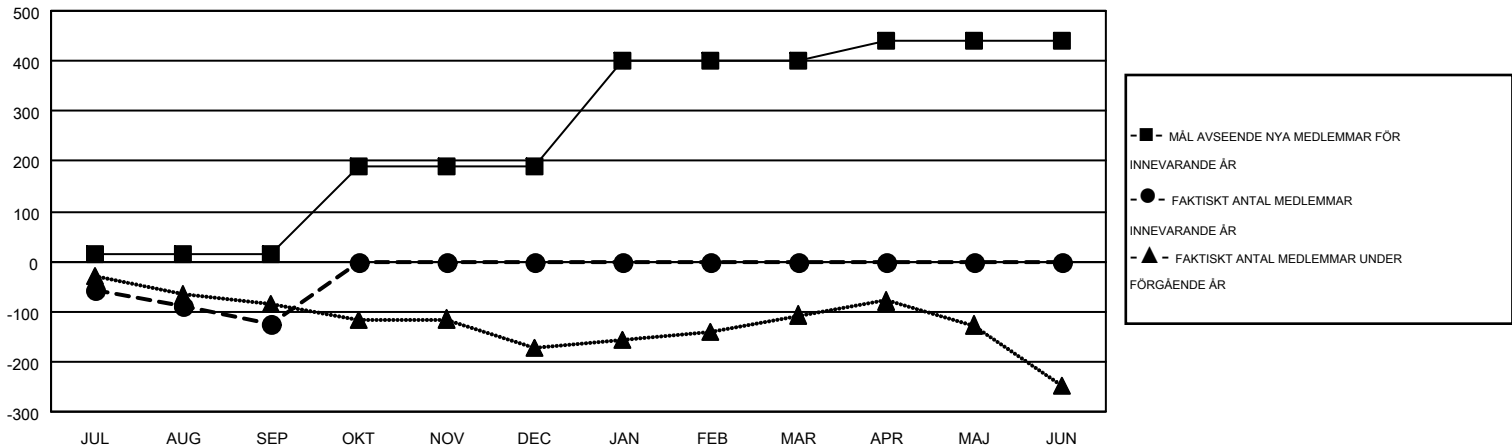

# MONTHLY MEMBERSHIP PROGRESS REPORT

Results as of: 9/30/2015

Multiple District 101

LOCATION: SWEDEN

GMT: KENNETH PERSSON

GMT KO 4

Klubbar					Medlemmar				
RESULTAT FÖR 2015-2016					RESULTAT FÖR 2015-2016				
KVARTAL	MÅL AVSEENDE NYA KLUBBAR	NYA KLUBBAR	AVFÖRDA KLUBBAR	NETTOTILLVÄX T/MINSKNING	KVARTAL	MÅL AVSEENDE NYA MEDLEMMAR	CHARTER OCH TILLAGDA NYA MEDLEMMAR	AVFÖRDA MEDLEMMAR	NETTOTILLVÄX T/MINSKNING
JUL/AUG/SEP	1	0	3	-3	JUL/AUG/SEP	16	92	216	-124
OKT/NOV/DEC	4	0	0	0	OKT/NOV/DEC	173	0	0	0
JAN/FEB/MAR	5	0	0	0	JAN/FEB/MAR	213	0	0	0
APR/MAJ/JUN	2	0	0	0	APR/MAJ/JUN	39	0	0	0

MÅL OCH FAKTISKT ANTAL NYA KLUBBAR

MÅL OCH FAKTISKT ANTAL MEDLEMMAR

NEDLAGDA KLUBBAR: 3

67 CLUBS OF 460 TOG UPP EN ELLER FLER NYA MEDLEMMAR