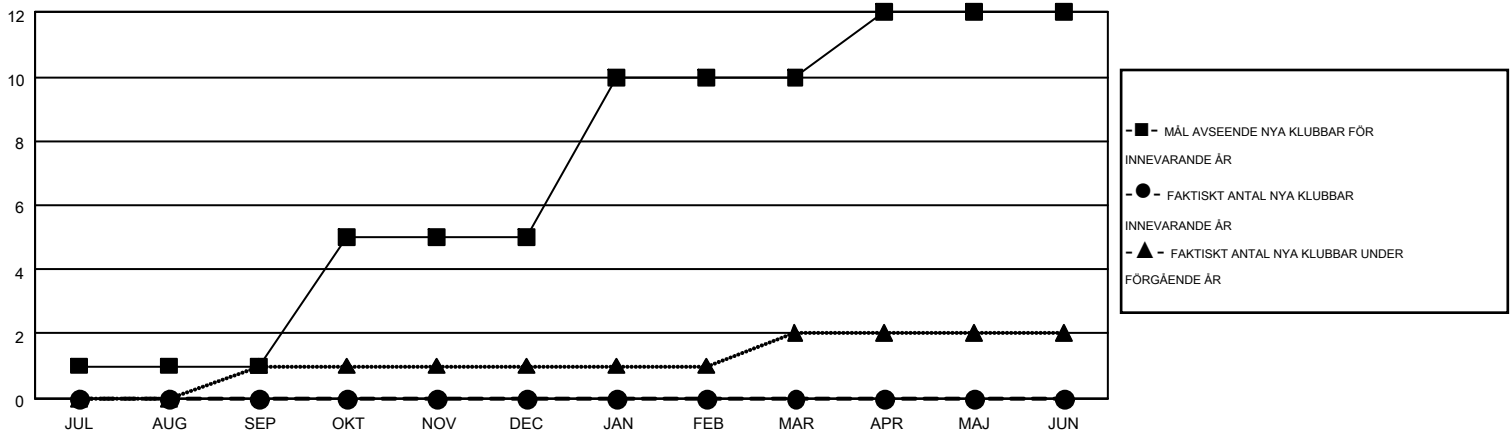

# MONTHLY MEMBERSHIP PROGRESS REPORT

Results as of: 9/30/2015

Multiple District 101

LOCATION: SWEDEN

GMT: KENNETH PERSSON

GMT KO 4

Klubbar					Medlemmar				
RESULTAT FÖR 2015-2016					RESULTAT FÖR 2015-2016				
KVARTAL	MÅL AVSEENDE NYA KLUBBAR	NYA KLUBBAR	AVFÖRDA KLUBBAR	NETTOTILLVÄX T/MINSKNING	KVARTAL	MÅL AVSEENDE NYA MEDLEMMAR	CHARTER OCH TILLAGDA NYA MEDLEMMAR	AVFÖRDA MEDLEMMAR	NETTOTILLVÄX T/MINSKNING
JUL/AUG/SEP	1	0	3	-3	JUL/AUG/SEP	16	92	216	-124
OKT/NOV/DEC	4	0	0	0	OKT/NOV/DEC	173	0	0	0
JAN/FEB/MAR	5	0	0	0	JAN/FEB/MAR	213	0	0	0
APR/MAJ/JUN	2	0	0	0	APR/MAJ/JUN	39	0	0	0

MÅL OCH FAKTISKT ANTAL NYA KLUBBAR

MÅL OCH FAKTISKT ANTAL MEDLEMMAR

NEDLAGDA KLUBBAR: 3

67 CLUBS OF 460 TOG UPP EN ELLER FLER NYA MEDLEMMAR